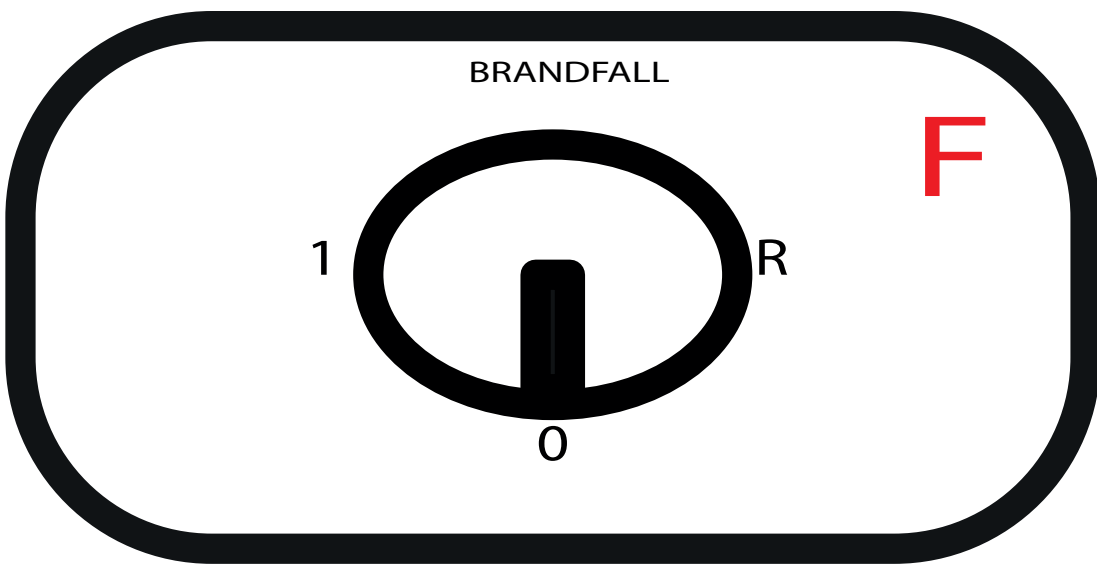

 Zugang Lift zur Ebene 2

Kloster- Fahr- Weg

E Toilette/
Toilets

2

**Eingang/
Entrance**

● Automatische Türe / Auto-
matic Door

3 Saal

BRANDFALL

BETRIEB

EUROKEY